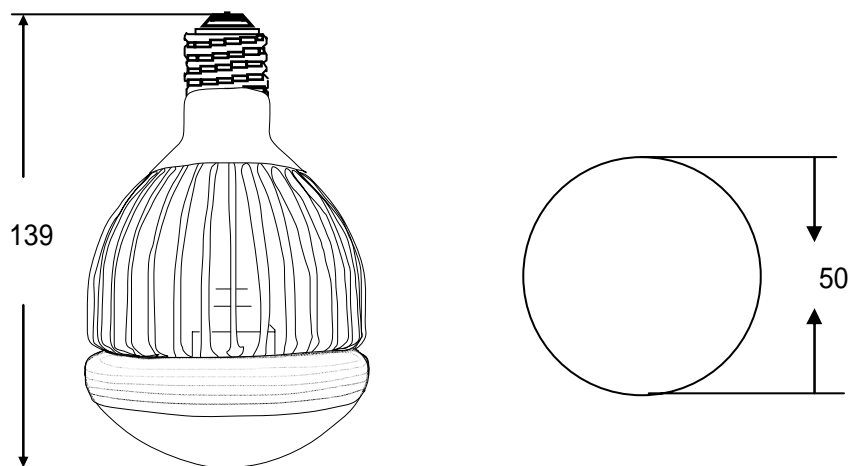

JPZ-010H/D

INTELLIGENT ECO LIGHT

製品仕様

品番	JPZ-010H	JPZ-010D
消費電力	10W	
電源	AC100又200V	
使用LED	サムソン社製 4Wタイプ	
寿命	40,000時間(70%減衰時)	
色温度	5,700 ~ 7,100 (K)	2,600 ~ 3,150 (K)
全光束	330lm	330lm
照射角度	120°	
動作温度	- 20 ~ + 45	
IP性能	オプションにてIP屋外仕様をご用意致します。	
寸法	裏面寸法図をご参照下さい。	
重量	370g	

製品写真

JPZ-010H

JPZ-010D

製品の仕様、外観は改良の為、予告無く変更する場合があります。

照度分布

外形寸法図

単位: mm