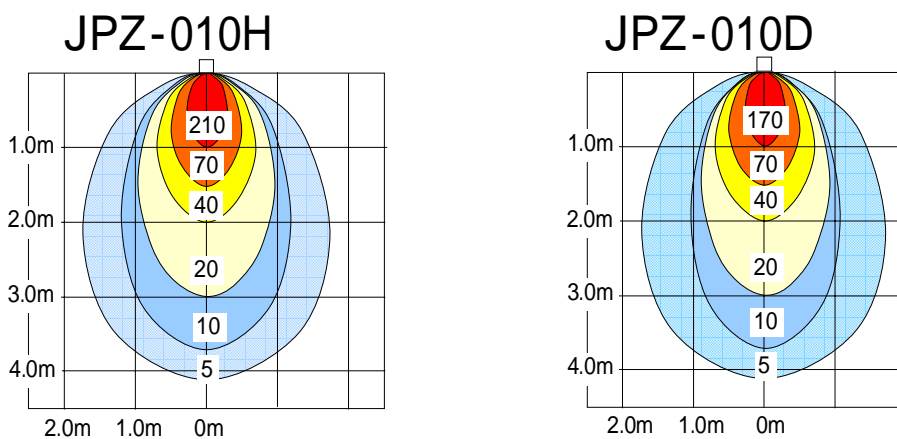

JPZ-010H/D

INTELLIGENT ECO LIGHT

製品仕様

品番	JPZ-010H	JPZ-010D
消費電力	10W	
電源	AC100又200V	
使用LED	サムソン社製 4Wタイプ	
寿命	40,000時間(70%減衰時)	
色温度	5,700 ~ 7,100 (K)	2,600 ~ 3,150 (K)
全光束	330lm	330lm
照射角度	120°	
動作温度	- 20 ~ + 45	
IP性能	オプションにてIP屋外仕様をご用意致します。	
寸法	裏面寸法図をご参照下さい。	
重量	370g	

製品写真

JPZ-010H

JPZ-010D

製品の仕様、外観は改良の為、予告無く変更する場合があります。

照度分布

外形寸法図

単位: mm