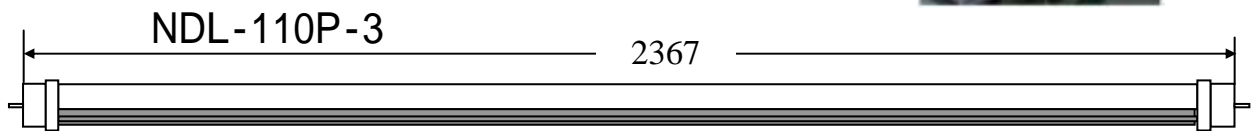

製品仕様

NEO DREAM LIGHT

品番	NDL-20P-3	NDL-40P-3	NDL-110P-3
消費電力	10 ~ 11W	20 ~ 22W	40 ~ 44W
電源	専用電源ユニットAC100 ~ 250V 50/60Hz PSE規格取得		
使用LED	サムソン社製 SLSシリーズ		
寿命	40,000時間(70%減衰時)		
色温度	4,600 ~ 5,400 (K)		
全光束	800lm	1,700lm	3,400lm
照射角度	300 °		
動作温度	- 20 ~ + 45		
IP性能	オプションにてIP屋外仕様をご用意致します。		
寸法	裏面寸法図をご参照下さい。		
重量	190g	370g	780g

照度分布

照度分布

NDL-110P-3

外形寸法図

NDL-20P-3・NDL-40P-3口金

NDL-110P-3口金

NDL-20P-3・NDL-40P-3・NDL-110P-3電源

単位: mm