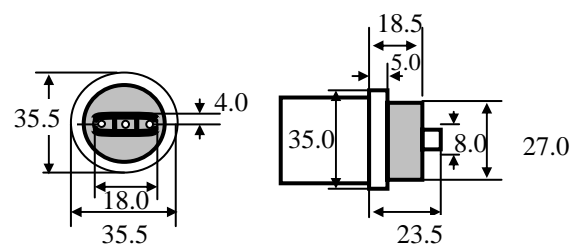

製品仕様

NEO DREAM LIGHT

品番	NDL-20P-3	NDL-40P-3	NDL-110P-3
消費電力	10 ~ 11W	20 ~ 22W	40 ~ 44W
電源	専用電源ユニットAC100 ~ 250V 50/60Hz PSE規格取得		
使用LED	サムソン社製 SLSシリーズ		
寿命	40,000時間(70%減衰時)		
色温度	4,600 ~ 5,400 (K)		
全光束	800lm	1,700lm	3,400lm
照射角度	300 °		
動作温度	- 20 ~ + 45		
IP性能	オプションにてIP屋外仕様をご用意致します。		
寸法	裏面寸法図をご参照下さい。		
重量	190g	370g	780g

照度分布

照度分布

NDL-110P-3

外形寸法図

NDL-20P-3・NDL-40P-3口金

NDL-110P-3口金

NDL-20P-3・NDL-40P-3・NDL-110P-3電源

単位: mm