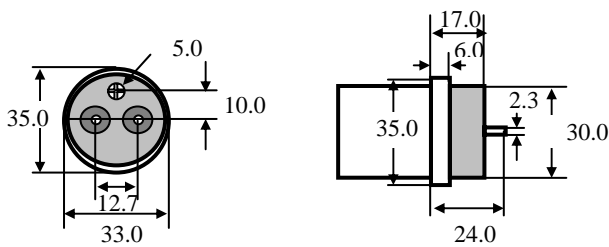

製品仕様

NEO DREAM LIGHT

品番	NDL-20P-3	NDL-40P-3	NDL-110P-3
消費電力	10 ~ 11W	20 ~ 22W	40 ~ 44W
電源	専用電源ユニットAC100 ~ 250V 50/60Hz PSE規格取得		
使用LED	サムソン社製 SLSシリーズ		
寿命	40,000時間(70%減衰時)		
色温度	4,600 ~ 5,400 (K)		
全光束	800lm	1,700lm	3,400lm
照射角度	300 °		
動作温度	- 20 ~ + 45		
IP性能	オプションにてIP屋外仕様をご用意致します。		
寸法	裏面寸法図をご参照下さい。		
重量	190g	370g	780g

照度分布

照度分布

NDL-110P-3

外形寸法図

NDL-20P-3・NDL-40P-3口金

NDL-110P-3口金

NDL-20P-3・NDL-40P-3・NDL-110P-3電源

単位: mm