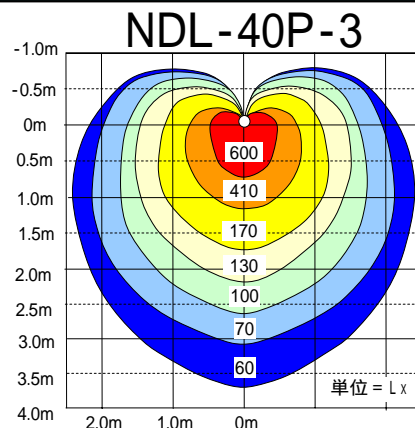

製品仕様

NEO DREAM LIGHT

品番	NDL-20P-3	NDL-40P-3	NDL-110P-3
消費電力	10 ~ 11W	20 ~ 22W	40 ~ 44W
電源	専用電源ユニットAC100 ~ 250V 50/60Hz PSE規格取得		
使用LED	サムソン社製 SLSシリーズ		
寿命	40,000時間(70%減衰時)		
色温度	4,600 ~ 5,400 (K)		
全光束	800lm	1,700lm	3,400lm
照射角度	300 °		
動作温度	- 20 ~ + 45		
IP性能	オプションにてIP屋外仕様をご用意致します。		
寸法	裏面寸法図をご参照下さい。		
重量	190g	370g	780g

照度分布

照度分布

NDL-110P-3

外形寸法図

NDL-20P-3・NDL-40P-3口金

NDL-110P-3口金

NDL-20P-3・NDL-40P-3・NDL-110P-3電源

単位: mm