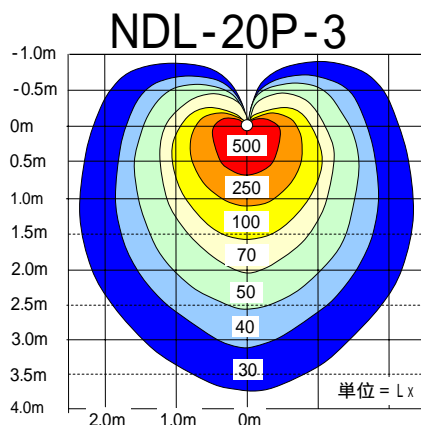

製品仕様

NEO DREAM LIGHT

品番	NDL-20P-3	NDL-40P-3	NDL-110P-3
消費電力	10 ~ 11W	20 ~ 22W	40 ~ 44W
電源	専用電源ユニットAC100 ~ 250V 50/60Hz PSE規格取得		
使用LED	サムソン社製 SLSシリーズ		
寿命	40,000時間(70%減衰時)		
色温度	4,600 ~ 5,400 (K)		
全光束	800lm	1,700lm	3,400lm
照射角度	300 °		
動作温度	- 20 ~ + 45		
IP性能	オプションにてIP屋外仕様をご用意致します。		
寸法	裏面寸法図をご参照下さい。		
重量	190g	370g	780g

照度分布

照度分布

NDL-110P-3

外形寸法図

NDL-20P-3・NDL-40P-3口金

NDL-110P-3口金

NDL-20P-3・NDL-40P-3・NDL-110P-3電源

単位: mm