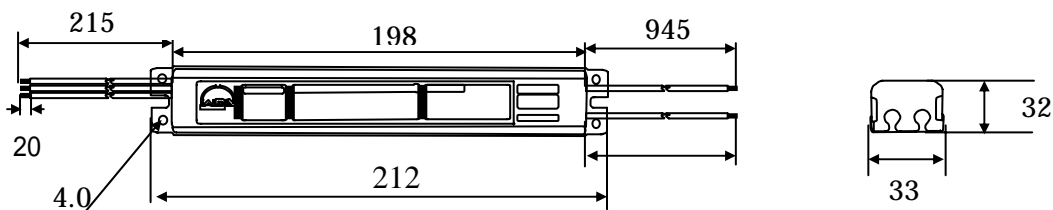

製品仕様

NEO DREAM LIGHT

品番	NDL-20P-3	NDL-40P-3	NDL-110P-3
消費電力	10 ~ 11W	20 ~ 22W	40 ~ 44W
電源	専用電源ユニットAC100 ~ 250V 50/60Hz PSE規格取得		
使用LED	サムソン社製 SLSシリーズ		
寿命	40,000時間(70%減衰時)		
色温度	4,600 ~ 5,400 (K)		
全光束	800lm	1,700lm	3,400lm
照射角度	300 °		
動作温度	- 20 ~ + 45		
IP性能	オプションにてIP屋外仕様をご用意致します。		
寸法	裏面寸法図をご参照下さい。		
重量	190g	370g	780g

照度分布

照度分布

NDL-110P-3

外形寸法図

NDL-20P-3・NDL-40P-3口金

NDL-110P-3口金

NDL-20P-3・NDL-40P-3・NDL-110P-3電源

単位: mm