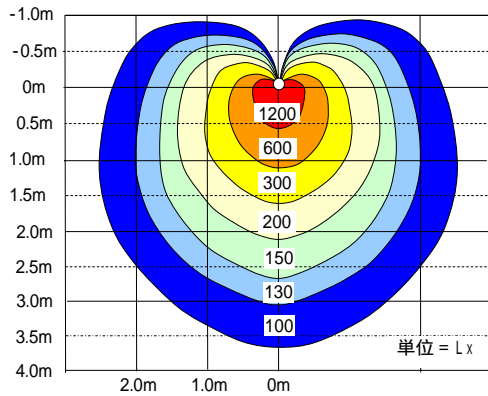

製品仕様

NEO DREAM LIGHT

品番	NDL-20P-3	NDL-40P-3	NDL-110P-3
消費電力	10 ~ 11W	20 ~ 22W	40 ~ 44W
電源	専用電源ユニットAC100 ~ 250V 50/60Hz PSE規格取得		
使用LED	サムソン社製 SLSシリーズ		
寿命	40,000時間(70%減衰時)		
色温度	4,600 ~ 5,400 (K)		
全光束	800lm	1,700lm	3,400lm
照射角度	300 °		
動作温度	- 20 ~ + 45		
IP性能	オプションにてIP屋外仕様をご用意致します。		
寸法	裏面寸法図をご参照下さい。		
重量	190g	370g	780g

照度分布

照度分布

NDL-110P-3

外形寸法図

NDL-20P-3・NDL-40P-3口金

NDL-110P-3口金

NDL-20P-3・NDL-40P-3・NDL-110P-3電源

単位: mm