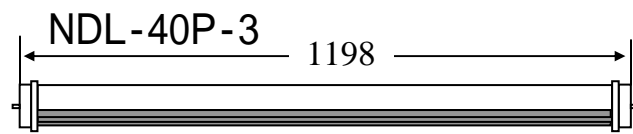

製品仕様

NEO DREAM LIGHT

品番	NDL-20P-3	NDL-40P-3	NDL-110P-3
消費電力	10 ~ 11W	20 ~ 22W	40 ~ 44W
電源	専用電源ユニットAC100 ~ 250V 50/60Hz PSE規格取得		
使用LED	サムソン社製 SLSシリーズ		
寿命	40,000時間(70%減衰時)		
色温度	4,600 ~ 5,400 (K)		
全光束	800lm	1,700lm	3,400lm
照射角度	300 °		
動作温度	- 20 ~ + 45		
IP性能	オプションにてIP屋外仕様をご用意致します。		
寸法	裏面寸法図をご参照下さい。		
重量	190g	370g	780g

照度分布

照度分布

NDL-110P-3

外形寸法図

NDL-20P-3・NDL-40P-3口金

NDL-110P-3口金

NDL-20P-3・NDL-40P-3・NDL-110P-3電源

単位: mm